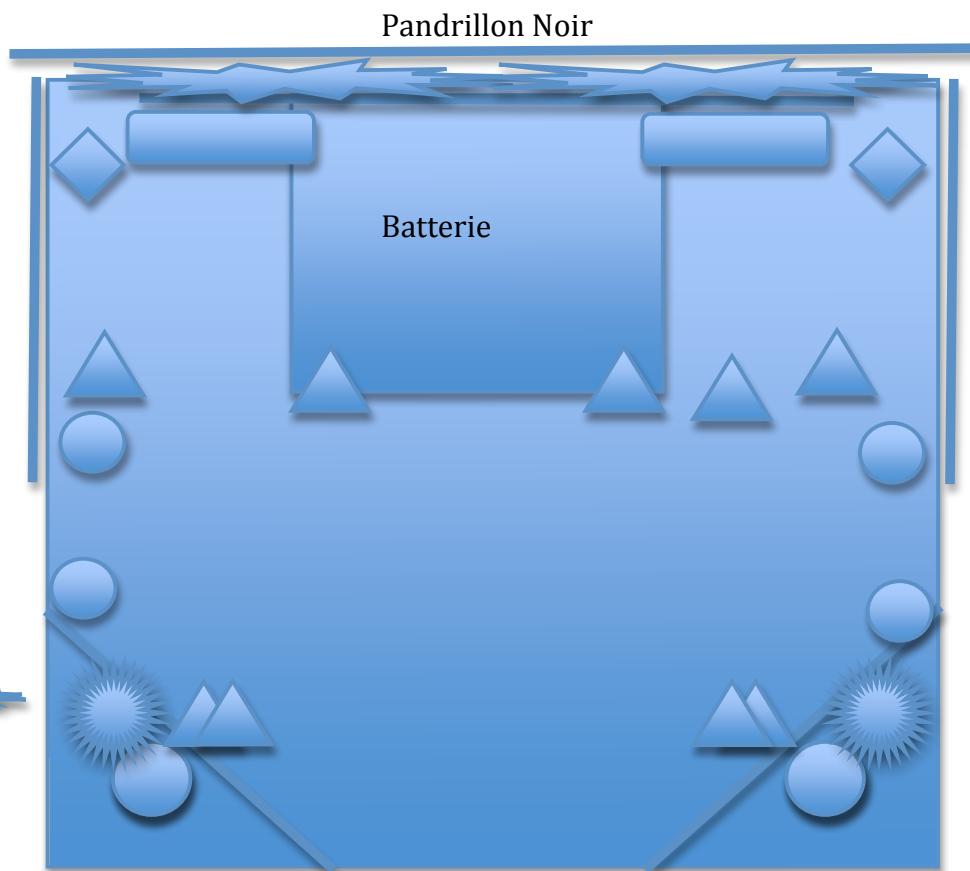

Technique :

Micros ,Pieds, DI, ...

Fiche tech' type globale :

N°	Instru	Micro	Pied	Insert
1	Kick	Audix D6	Petit	Comp
2	Snare TOP	M201	DOUBLE	Comp
3	Snare BOT	Beta 56A		
4	T1	E 604	-	Comp + Gate
5	T2	E 604	-	Comp + Gate
6	T3	E 604	-	Comp + Gate
7	OH L	C170	Double	-
8	OH R	C170	(ORTF)	-
9	BASS DI	Levelart	-	-
10	BASS CAB	MD421	Petit	-
11	GTR 1	E906	petit	-
12	GTR 2	C1000S / M201	petit	-
13	Percu L	Beta 98 D/S	-	-
14	Percu R	Beta 98 D/S	-	-
15	VOX LEAD	SM58	Grand perche	comp + rev
16	VOX BACK	SM58	Grand perche	comp + rev
17	VOX BACK	SM58	Grand perche	comp + rev

Lumières

Structure Plate 2m x 3
Structure Triangle 2m x 2

Par 64 x 2

Par 56 x 2
Par 56 Led x2

Par 36 x 9

SVOBODA x2

Halogène sur socle x2

2 grappes Par 36 (x10)

SPARTAN x2
UV

Machine à Fumer x 1

Ventilateur x 1

Crochets x 14 min

Rallonges x1000

Multiprises x 1000

Bloque ADB x1

Console lights x1

Câble DMX x 30m (min)